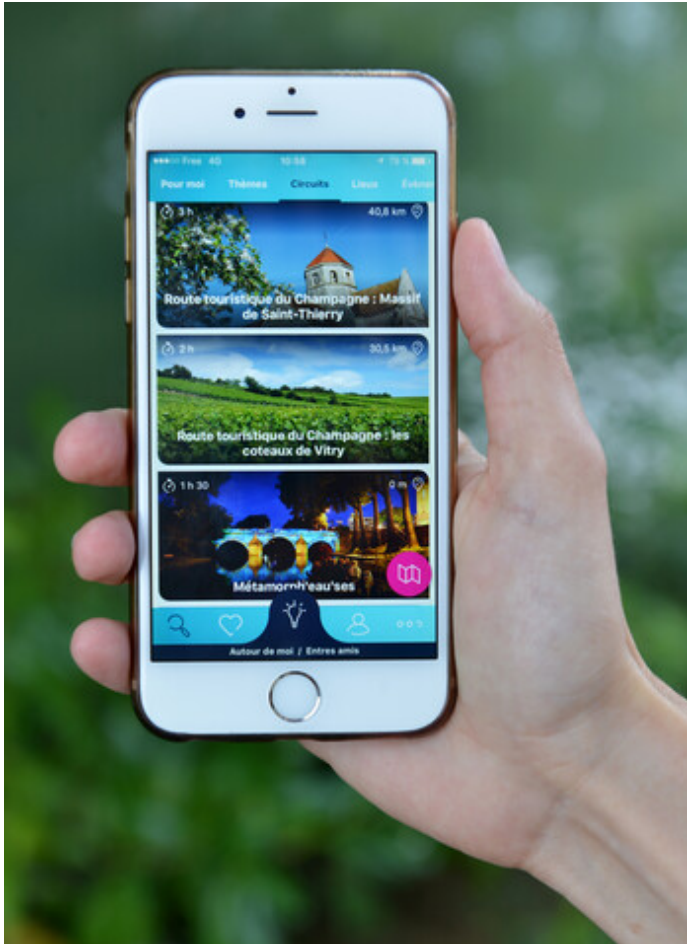

IdVizit

Envie de découvrir le territoire Othe et Armance à votre rythme ? L'application IDVizit est faite pour vous !
Totalement gratuite, cette application vous propose, en fonction de votre profil, de vos envies, des circuits thématiques pour percer les mystères de notre magnifique territoire.

Le petit + : activez les notifications et laissez l'application vous alerter lorsque vous approchez d'un endroit que vous ne connaissez pas encore !

Liste des circuits disponibles sur l'application

Circuit découverte d'Aix-en-Othe

Circuit découverte d'Ervy-le-Châtel

Circuit découverte de Chaource

Circuit de l'église Saint Jean-Baptiste à Chaource

Circuit Entre Pierre et briques

Circuit du Vitrail

Circuit des Saveurs

Tarifs
○ Gratuit

Contact