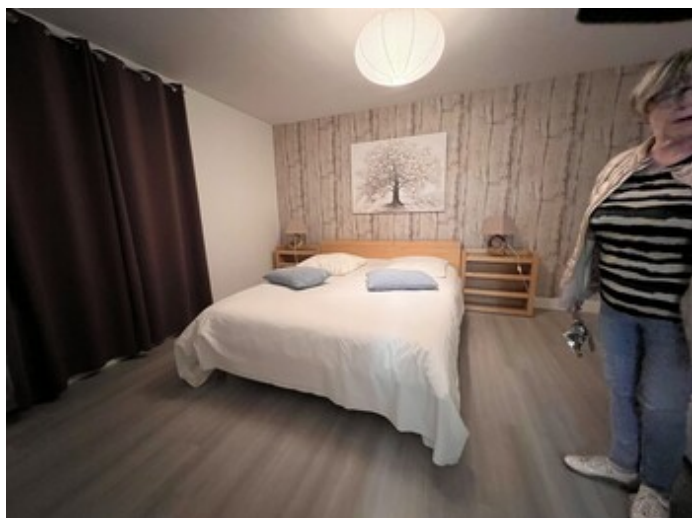

Tarifs

○ Nuitée : > 102 €