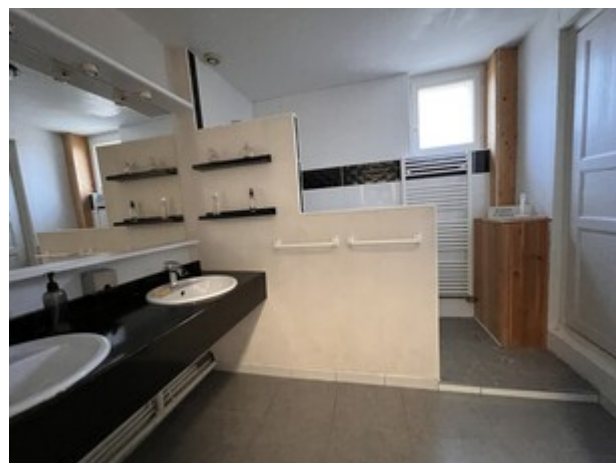

Tarifs

○ Nuitée : > 102 €